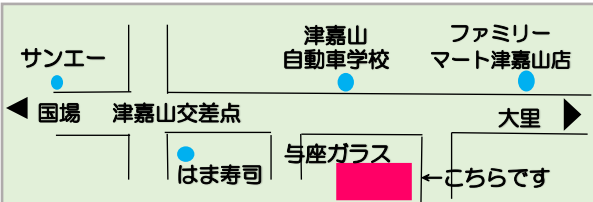

無料!!

酸素カプセル利用券
3枚もプレゼント!

なりたい自分
新たな自分

チャレンジ!!

見学随時受付中

流水マシン サウナ
温水プール
ジャグジー 完備!

すべて利用可能!

※下記はすべて税込金額です

NB 沖縄 で検索

レギュラー	月～金曜日・祝日 AM9:00～PM9:45 土曜日 AM9:00～PM9:15	10,450円
ディタイム	月～土曜日・祝日 AM9:00～PM5:00	9,680円
アフタヌーン	月～土曜日・祝 PM1:00～PM6:00	7,700円
アフター5	月～金曜日・祝日 PM5:00～PM9:45 土曜日 AM9:00～PM9:15	8,678円
学生コース	15才～22才 PM4:00～PM9:45 (土曜日はPM9:15)	8,250円